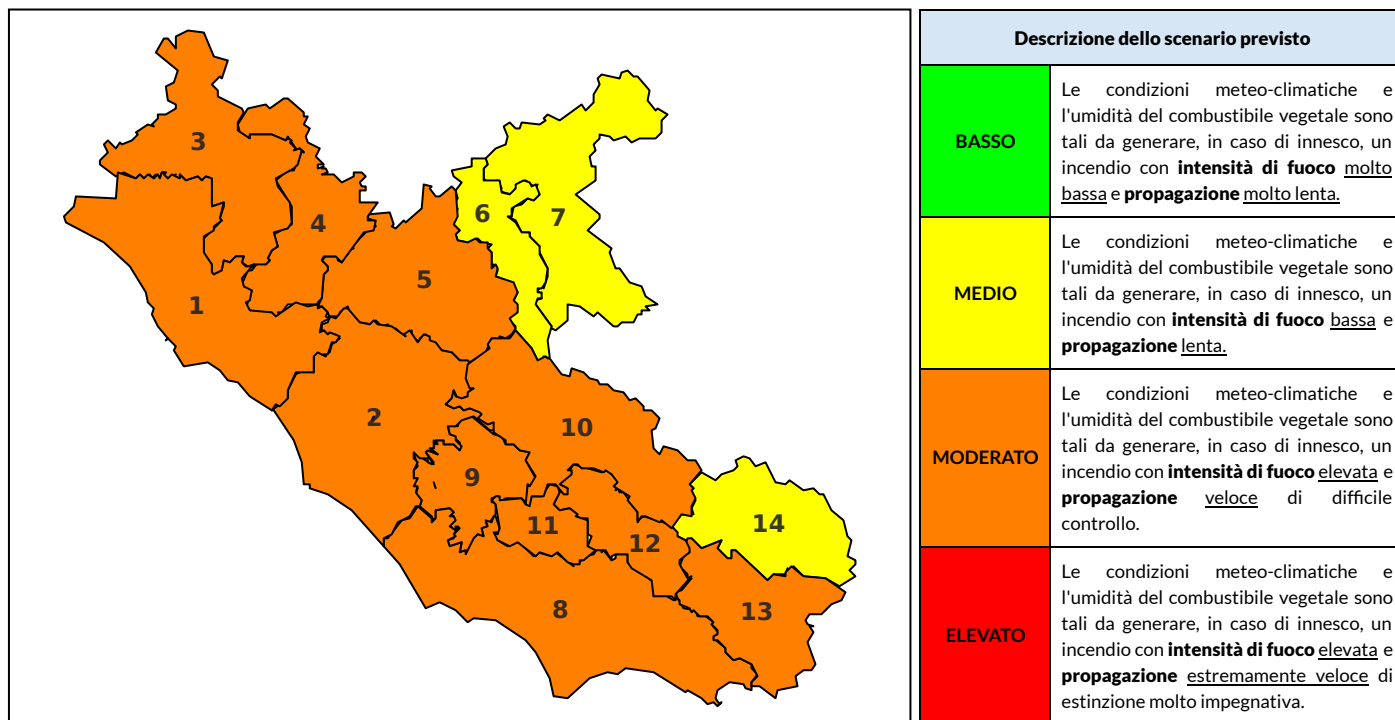

BOLLETTINO DI PERICOLOSITA' DA INCENDI BOSCHIVI

Previsioni per oggi 24-7-2024

Livello di pericolosità da incendio boschivo per Zona di Allerta AIB

Bollettino emesso nel periodo della campagna AIB Lazio sulla base del modello previsionale RISICOLazio, sviluppato in collaborazione con Fondazione CIMA, che fornisce un supporto per la valutazione della Pericolosità da incendio boschivo aggregata sulle Zone di Allerta AIB, approvate come parte integrante del Piano AIB Lazio 2020-2022 con DGR n° 270 del 15/05/2020. Il dettaglio della distribuzione dei Comuni nelle Zone AIB è consultabile al link https://protezionecivile.regione.lazio.it/zone_allerta_aib_comuni/. Le Norme Comportamentali per la popolazione sono consultabili al link https://protezionecivile.regione.lazio.it/norme_comportamentali_aib/.

Zona AIB	1	2	3	4	5	6	7	8	9	10	11	12	13	14
Livello Pericolosità	MODERATO	MODERATO	MODERATO	MODERATO	MODERATO	MEDIO	MEDIO	MODERATO	MODERATO	MODERATO	MODERATO	MODERATO	MODERATO	MEDIO

NOTE

BOLLETTINO DI PERICOLOSITA' DA INCENDI BOSCHIVI

Previsioni per domani 25-7-2024

Livello di pericolosità da incendio boschivo per Zona di Allerta AIB

Bollettino emesso nel periodo della campagna AIB Lazio sulla base del modello previsionale RISICOLazio, sviluppato in collaborazione con Fondazione CIMA, che fornisce un supporto per la valutazione della Pericolosità da incendio boschivo aggregata sulle Zone di Allerta AIB, approvate come parte integrante del Piano AIB Lazio 2020-2022 con DGR n° 270 del 15/05/2020. Il dettaglio della distribuzione dei Comuni nelle Zone AIB è consultabile al link https://protezionecivile.regione.lazio.it/zone_allerta_aib_comuni/. Le Norme Comportamentali per la popolazione sono consultabili al link https://protezionecivile.regione.lazio.it/norme_comportamentali_aib/.

Zona AIB	1	2	3	4	5	6	7	8	9	10	11	12	13	14
Livello Pericolosità	MEDIO	MODERATO	MEDIO	MEDIO	MODERATO	MEDIO	MEDIO	MODERATO	MODERATO	MEDIO	MODERATO	MODERATO	MODERATO	MEDIO