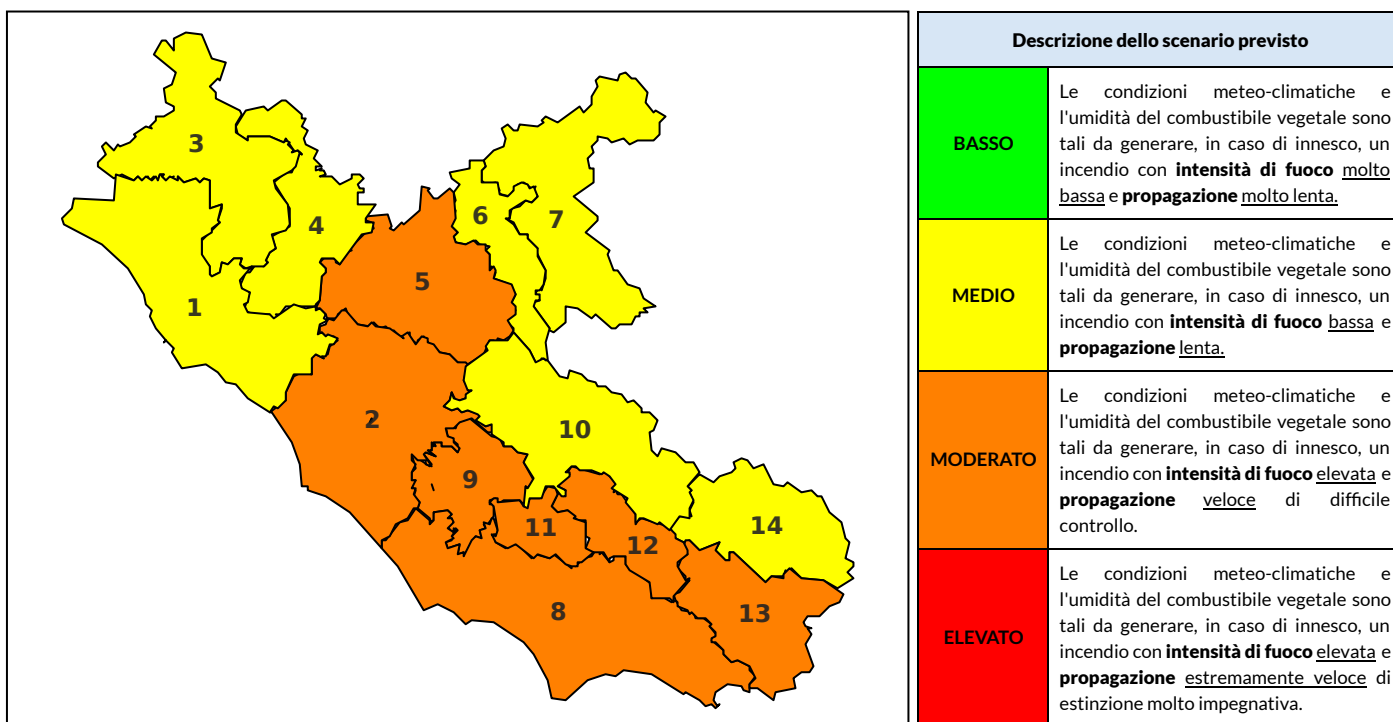

BOLLETTINO DI PERICOLOSITA' DA INCENDI BOSCHIVI

Previsioni per domani 25-7-2024

Livello di pericolosità da incendio boschivo per Zona di Allerta AIB

Bollettino emesso nel periodo della campagna AIB Lazio sulla base del modello previsionale RISICOLazio, sviluppato in collaborazione con Fondazione CIMA, che fornisce un supporto per la valutazione della Pericolosità da incendio boschivo aggregata sulle Zone di Allerta AIB, approvate come parte integrante del Piano AIB Lazio 2020-2022 con DGR n° 270 del 15/05/2020. Il dettaglio della distribuzione dei Comuni nelle Zone AIB è consultabile al link <https://protezionecivile.regione.lazio.it/zone_allerta_aib_comuni/>. Le Norme Comportamentali per la popolazione sono consultabili al link <https://protezionecivile.regione.lazio.it/norme_comportamentali_aib/>.

Zona AIB	1	2	3	4	5	6	7	8	9	10	11	12	13	14
Livello Pericolosità	MEDIO	MODERATO	MEDIO	MEDIO	MODERATO	MEDIO	MEDIO	MODERATO	MODERATO	MEDIO	MODERATO	MODERATO	MODERATO	MEDIO